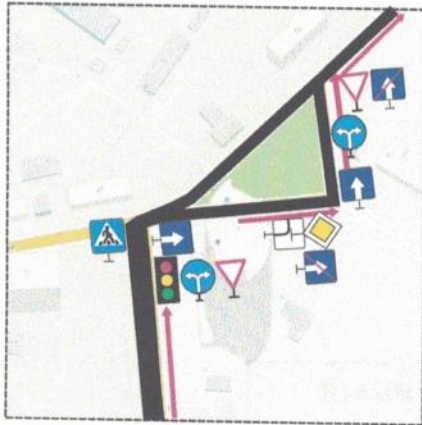

Схема учебного маршрута №11

Условные обозначения

-  Светофор
-  Пешеходный переход
-  Направление маршрута
-  Главная дорога
-  Уступи дорогу
-  Начало маршрута
-  Круговое движение
-  Направление главной дороги
-  Ограничение скорости
-  Осторожно, дети!
-  Разворот

Период действия

с "11" 09 2019 г. по "15" 10 2019 г.

Схема учебного маршрута №2

Условные обозначения

- | | | | |
|--|----------------------|--|-----------------------------|
| | Светофор | | Направление главной дороги |
| | Пешеходный переход | | Одностороннее движение |
| | Направление маршрута | | Движение направо или налево |
| | Главная дорога | | Ограничение скорости |
| | Уступи дорогу | | Движение прямо |
| | Начало маршрута | | Движение направо |

Период действия

с " 01 " 2018 г. по " 31 " 08 " 2018 г.

Схема учебного маршрута №5

Условные обозначения

- Светофор
- Пешеходный переход
- Направление маршрута
- Главная дорога
- Уступил дорогу
- Начало маршрута
- Направление главной дороги
- Трамвайные пути
- Ограничение скорости
- Осторожно, дети!
- Одностороннее движение
- Движение прямо
- Движение прямо и направо