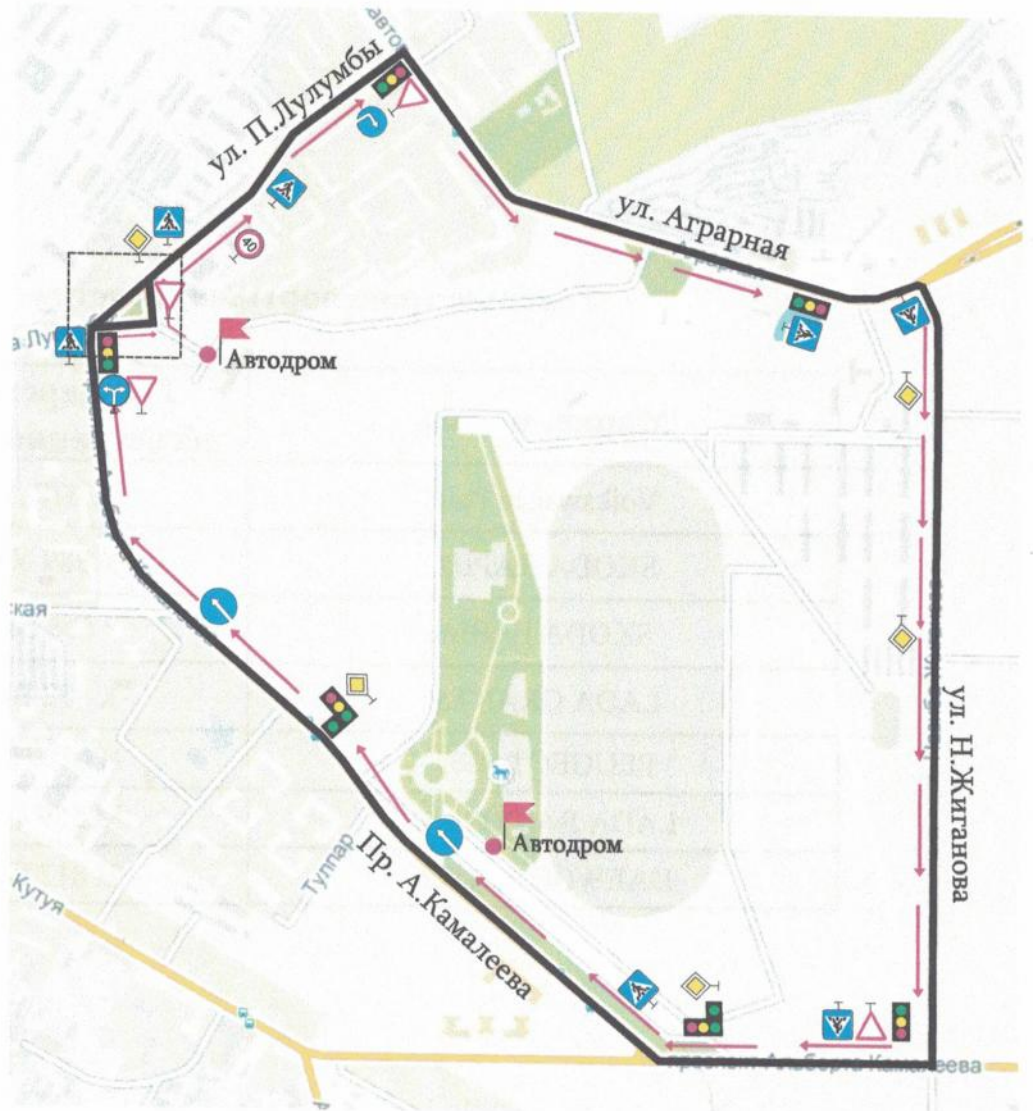

Схема учебного маршрута №11

Условные обозначения

-  Светофор
-  Пешеходный переход
-  Направление маршрута
-  Главная дорога
-  Уступи дорогу
-  Начало маршрута
-  Круговое движение
-  Направление главной дороги
-  Ограничение скорости
-  Осторожно, дети!
-  Разворот

Период действия

с "11" 09 2019 г. по "15" 10 2019 г.

Схема учебного маршрута №2

Условные обозначения

- | | | | |
|--|----------------------|--|-----------------------------|
| | Светофор | | Направление главной дороги |
| | Пешеходный переход | | Одностороннее движение |
| | Направление маршрута | | Движение направо или налево |
| | Главная дорога | | Ограничение скорости |
| | Уступи дорогу | | Движение прямо |
| | Начало маршрута | | Движение направо |

Период действия

с " 01 " 2018 г. по " 31 " 08 " 2018 г.

Схема учебного маршрута №5

Условные обозначения

- Светофор
- Пешеходный переход
- Направление маршрута
- Главная дорога
- Уступил дорогу
- Начало маршрута
- Направление главной дороги
- Трамвайные пути
- Ограничение скорости
- Осторожно, дети!
- Одностороннее движение
- Движение прямо
- Движение прямо и направо