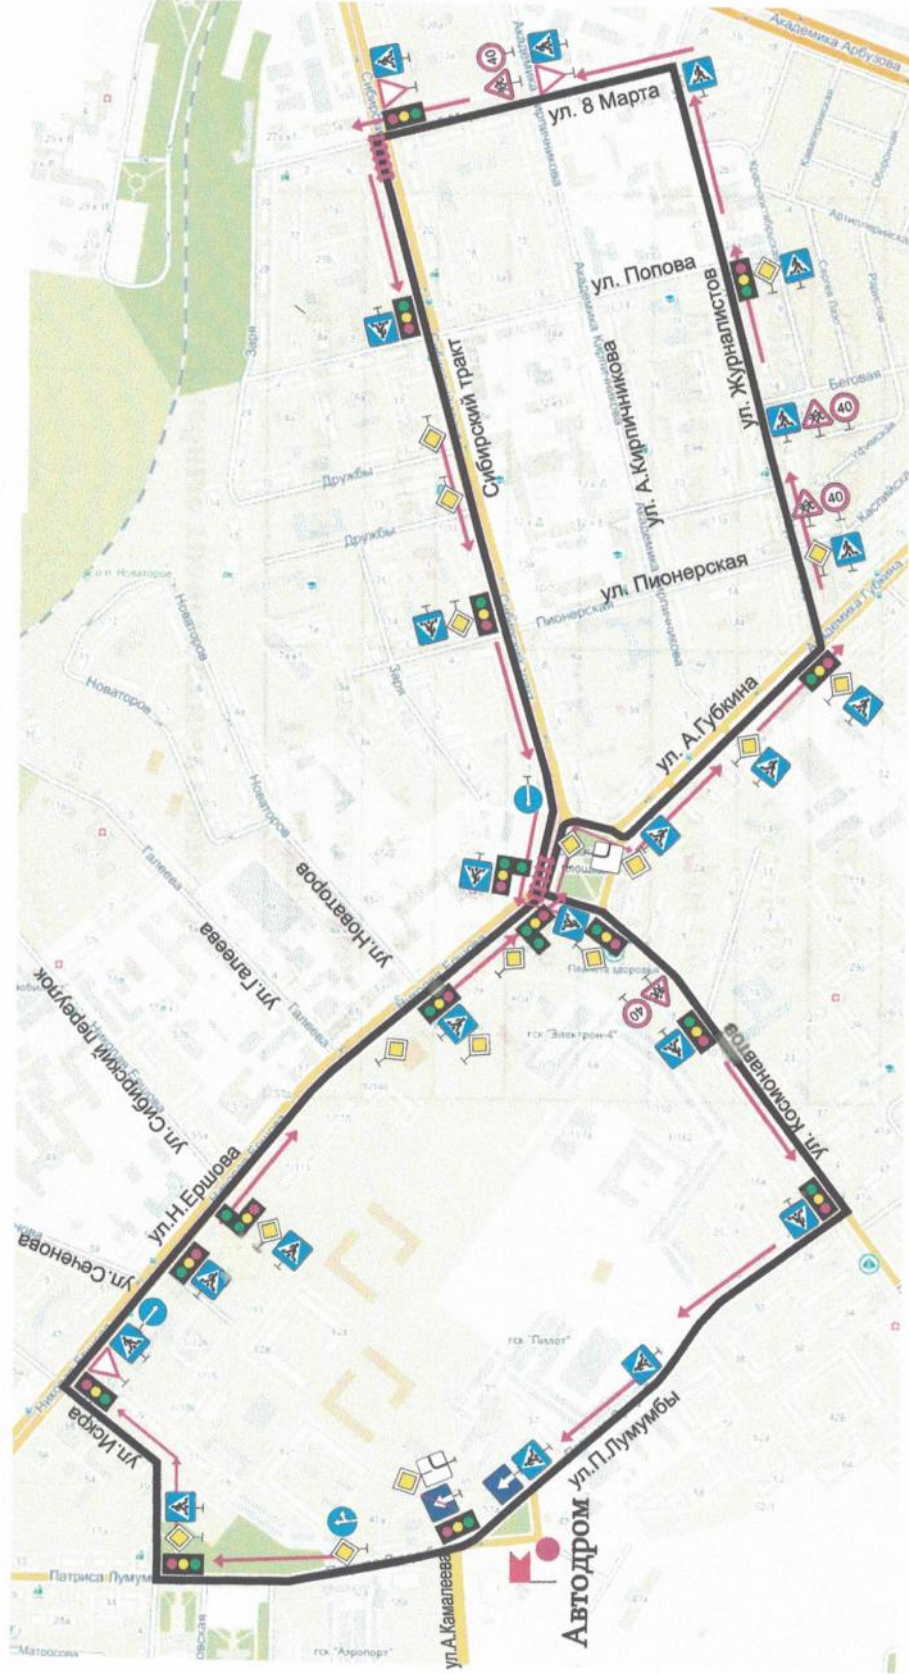

Схема учебного маршрута №11

Условные обозначения

-  Светофор
-  Пешеходный переход
-  Направление маршрута
-  Главная дорога
-  Уступи дорогу
-  Начало маршрута
-  Круговое движение
-  Направление главной дороги
-  Ограничение скорости
-  Осторожно, дети!
-  Разворот

Период действия

с "11" 09 2019 г. по "15" 10 2019 г.

Схема учебного маршрута №2

Условные обозначения

- | | | | |
|--|----------------------|--|-----------------------------|
| | Светофор | | Направление главной дороги |
| | Пешеходный переход | | Одностороннее движение |
| | Направление маршрута | | Движение направо или налево |
| | Главная дорога | | Ограничение скорости |
| | Уступи дорогу | | Движение прямо |
| | Начало маршрута | | Движение направо |

Период действия

с " 01 " 2018 г. по " 31 " 08 " 2018 г.

Схема учебного маршрута №5

Условные обозначения

- Светофор
- Пешеходный переход
- Направление маршрута
- Главная дорога
- Уступил дорогу
- Начало маршрута
- Направление главной дороги
- Трамвайные пути
- Ограничение скорости
- Осторожно, дети!
- Одностороннее движение
- Движение прямо
- Движение прямо и направо