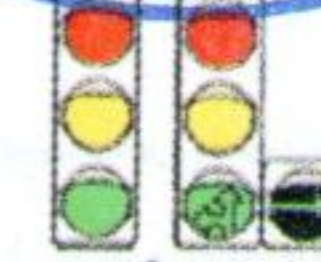

Р.В.Гарифуллин

Период действия  
до 18.04.2017г.

Условные обозначения

Начало и конец маршрута

Направление маршрута

Светофоры

Главная дорога

Уступи дорогу